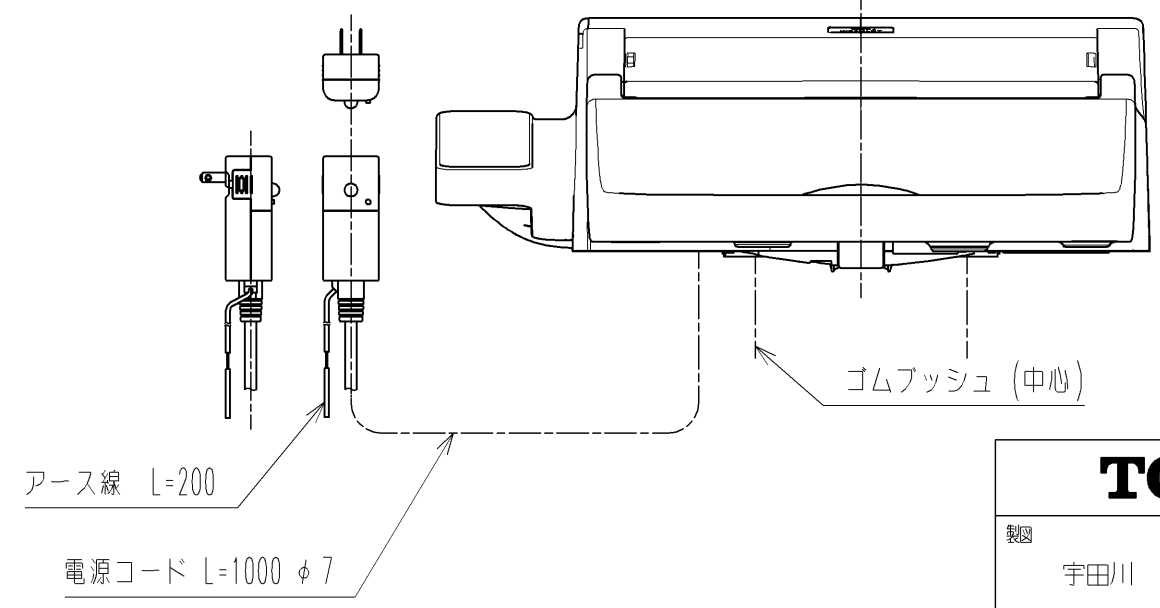

< 特注仕様 >  
 1. IoT対応品 (無線モジュールを組み込んだもの)  
 ・ 設置についての事前情報は2ページ目を参照ください。

\* 定格: AC100V-314W 50/60Hz

<b>TOTO</b>			単位 mm	名称 ウオッシュレットP
製図 宇田川	検図 庭野祥 川俣淳	日付 21-03-15	尺度 1:5	品番 TCF588PV95
備考 洗浄脱臭暖房便座 擬音装置付き 便心をなし 本体着脱部金属製				図番/ビジョン -
A3			ページNo . 1/1	(改)

【注記】

- ・本商品は、パブリックレストルーム設備管理サポートシステムの専用品です。  
本商品に加え、専用のゲートウェイが別途必要です。
- ・インターネット通信が可能になった後、TOTOメンテナンス（株）による通信設定が必要です。
- ・ゲートウェイとの通信に無線通信（使用周波数：2.4GHz帯）を使用しています。
- ・本商品を使用する前に、近くで移動体識別用の構内無線局および特定小電力無線局ならびにアマチュア無線局が運用されていないことを確認してください。
- ・トイレ内を含む近隣で、多くの無線通信機器が使われる場合や、電子レンジなどが使用されている場合は誤動作や通信電波が届きにくくなる場合があります。
- ・以下のような建材などにより、通信電波が届きにくくなる場合があります。
  - ・金属、素材の一部に金属を含むもの（一部にアルミ箔を用いた断熱材など含む）
  - ・鉄筋、鋼材、コンクリート、石、レンガ、水配管を含む間仕切壁など
- ・以下のような設備などにより、通信電波が届きにくくなる場合があります。
  - ・金属を含む設備（パーティションやスチールキャビネットなど）
  - ・水を保有、利用する設備（配管や水槽、水による演出設備など）
- ・人の所有物などにより、通信電波が届きにくくなる場合があります。
  - ・金属を含む物（鞆、金属バケツなど）
  - ・水を利用する物（水をためたバケツなど）

<b>TOTO</b>			単位 mm	名称  ウォシュレットP
製図 宇田川	検図 庭野祥 川俣淳	日付 21-03-15	尺度 1 : 1	
備考				品番 TCF588PV95
				図番/ビジョン -
A4				ページNo . 1 / 1 (改)